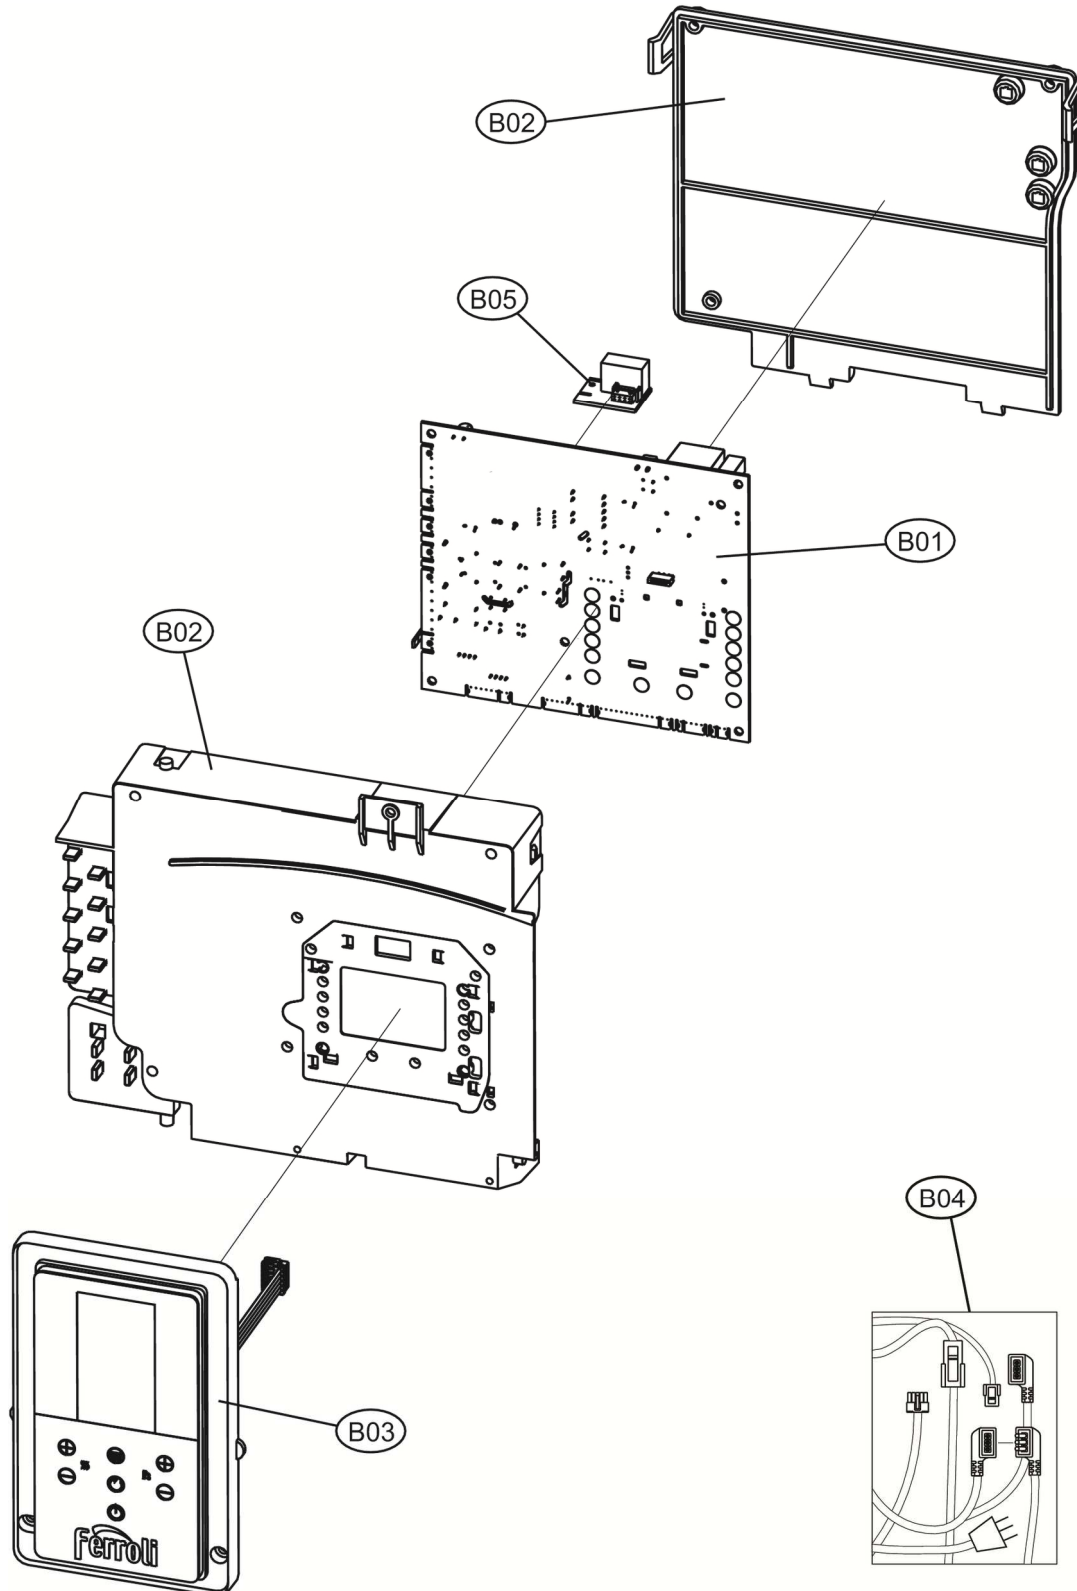

BLUEHELIX HITECH RRT 34H